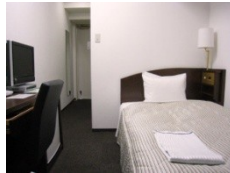

## 疲れを癒す大浴場完備

男女別大浴場完備。全室バルコニー付き、1階ラーメン店、2階居酒屋と、お食事が大変便利です。

(JR 立川駅南口 徒歩 3分)

9階・男性大浴場  
(ミストサウナ)

9階・女性大浴場  
(バブルバス)

3F フロント

シングル

デラックスツイン

レディースシングル

部屋タイプ	定価 (税込)	ベッドサイズ
シングル	8,640 円	1100W * 1950L
レディースシングル	8,856 円	1100W * 1950L
デラックスシングル	9,720 円	1400W * 1950L
ダブル	12,960 円	1400W * 1950L
ツイン	15,120 円	1100W * 1950L
デラックスツイン	16,200 円	1200W * 1950L