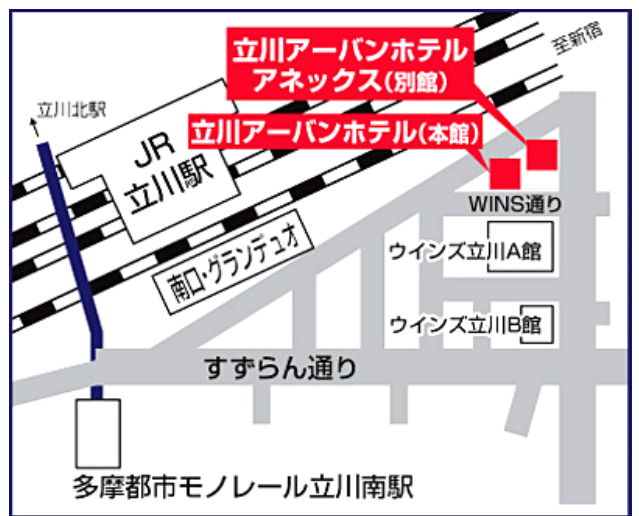

ご予約・お問い合わせは

立川アーバンホテル(本館)

TEL : 042-540-1200

〒190-0022 東京都立川市錦町 1-2-16

FAX: 042-540-1122

E-mail: ta-urban@tokyowest-hotel.co.jp

◆JR各線 : 立川駅南口 徒歩 3分

◆多摩都市モノレール: 立川南駅 徒歩 4分

東京ウエストホテルグループ <http://www.tokyowest-hotel.co.jp>