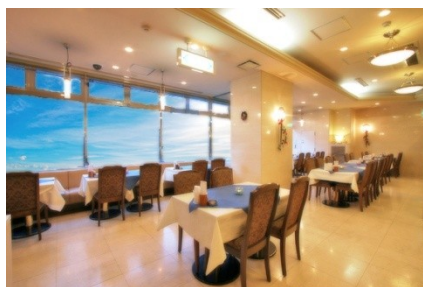

# 新松戸ステーションホテル

～ 大切にしたいのは  
くつろぎとお客様の笑顔 ～

ワンランク上のビジネスホテルとして、ゆっくり落ち着いた雰囲気と充実した設備で、すべてのお客様に心からおくつろぎいただけるよう細やかなサービスを心がけております。

RESTAURANT (レストラン)

## BRIDGE ブリッジ

(ご宿泊者限定メニュー例)

(ディナーメニュー例)

店内

フロント

部屋タイプ	定価 (税込)	ベッドサイズ
シングル	8,424 円	1100W * 1950L
セミダブル	10,800 円	1100W * 1950L
ツイン	15,120 円	960W * 1950L
デラックスツイン	17,280 円	1220W * 1950L

ご予約・お問い合わせは