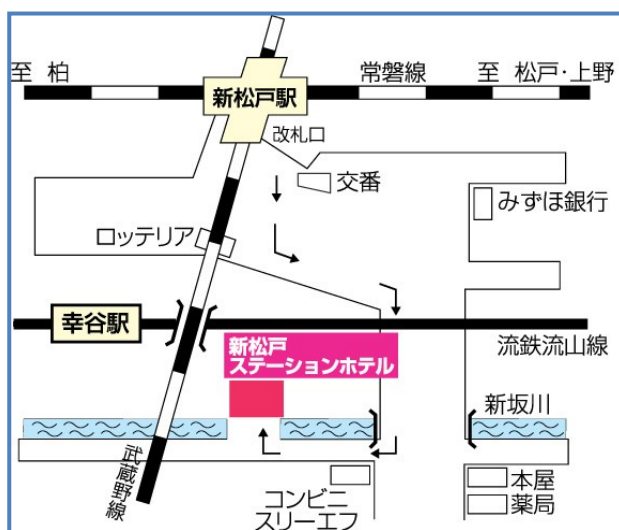

## BRIDGE ブリッジ

(ご宿泊者限定メニュー例)

(ディナーメニュー例)

店内

フロント

部屋タイプ	定価 (税込)	ベッドサイズ
シングル	8,424 円	1100W * 1950L
セミダブル	10,800 円	1100W * 1950L
ツイン	15,120 円	960W * 1950L
デラックスツイン	17,280 円	1220W * 1950L

ご予約・お問い合わせは

## 新松戸ステーションホテル