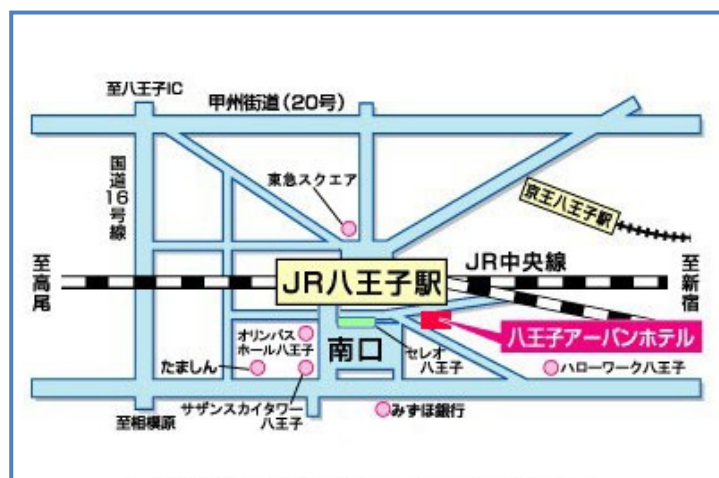

# 八王子アーバンホテル

～ JR 八王子駅南口からすぐ! ～

ビジネス・観光・受験に便利!

近さが魅力。ビジネスにも観光にも便利で快適なホテルです。全室インターネット接続無料。朝食無料サービス。お部屋出しの夜食セットもごぞいます。

JR 八王子駅・連絡通路より

客室からの八王子駅

部屋タイプ	定価 (税込)	ベッドサイズ
シングル タイプ 1	6,156 円	960W*1950L
シングル タイプ 2	6,372 円	960W*1950L
シングル タイプ 3	6,912 円	960W*1950L
シングル タイプ 4	7,236 円	1200W*1950L
セミダブル	9,072 円	1200W*1950L
ツイン	11,880 円	960W*1950L
ウィークリープラン (7 連泊以上ご宿泊のお客様・前金制)		
シングル タイプ 3	6,372 円 ～	960W*1950L
ツイン	10,368 円 ～	960W*1950L